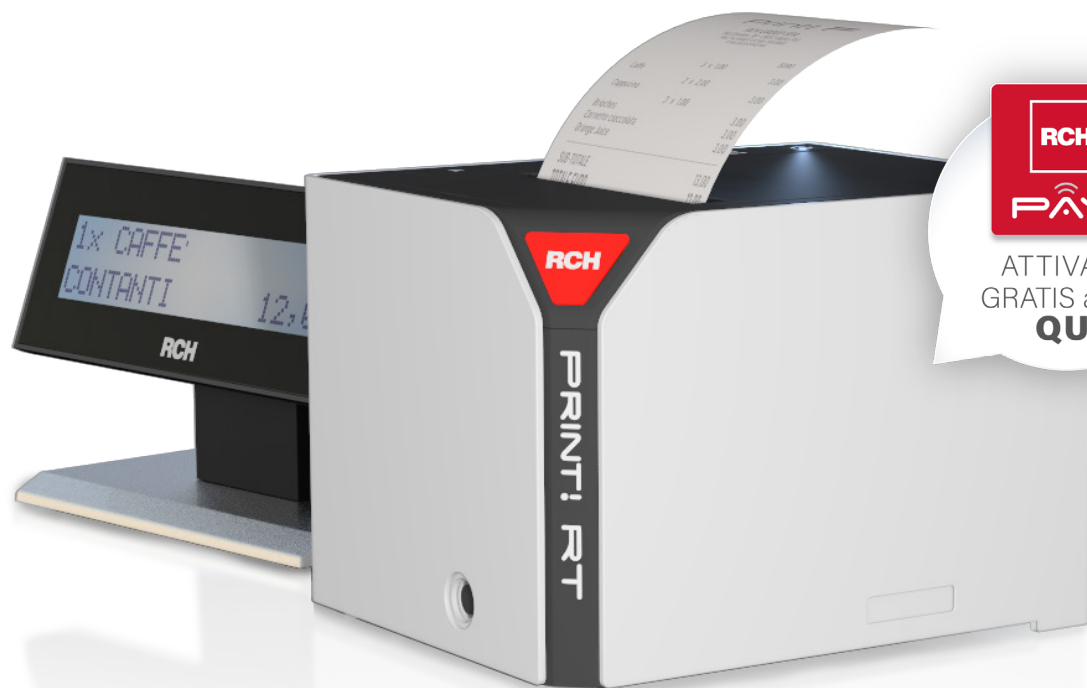

RCH

PRINT! RT

RT Registratori Telematici

ATTIVALO
GRATIS anche
QUI

La tastiera virtuale

- Veloce, intuitiva, sostituisce quella fisica
- Visualizza numeri e comandi in modo chiaro
- Semplifica le operazioni di cassa e la stampa dei documenti

PRINT! RT

La gamma di stampanti fiscali RCH si amplia con Print! RT, il Registratore Telematico in formato stampante!

Pratica e compatta, racchiude molteplici funzionalità:

- ✓ Comunica facilmente con il sistema cassa esistente, grazie alla possibilità di essere collegata via seriale, USB, Ethernet e Wi-Fi
- ✓ Il modulo Wi-Fi è integrato, per una migliore connettività
- ✓ Modalità di funzionamento DEMO per le attività di training degli esercenti
- ✓ Modalità di simulazione per poter testare il prodotto, trasmettendo documenti commerciali marcati come non validi
- ✓ Esportazione di file e degli XML non trasmessi tramite webserver Wi-Fi

La stampante telematica supporta i protocolli di comunicazione RCH, RCH Webservice ed RCH Webservice con HTTPS via modulo Wi-Fi. Inoltre, consente l'accesso al credito d'imposta sulle commissioni per le transazioni effettuate tramite sistemi di pagamento elettronici.

Per inviare comandi alla stampante fiscale Print!RT, scarica gratuitamente sul tuo tablet o smartphone Android la tastiera virtuale [RCH Smart Keyboard](#).

Specifiche tecniche

TIPOLOGIA	Stampa Termica ad alta qualità grafica
VELOCITÀ DI STAMPA	250 mm/sec
QUALITÀ DI STAMPA	576 dots/ linea – 8 dots/ mm
LARGHEZZA ROTOLO	79,5 mm +/- 0.5 mm
DIAMETRO ROTOLO	Diametro 83 mm
MECCANISMO DI STAMPA	Easy loading con taglierina automatica
TAGLIO SCONTRINO	Taglio parziale
INTERFACCE	<ul style="list-style-type: none">• 1 seriale RS 232 con connettore RJ45• 1 connettore RJ11 per collegamento cassetto 24 V• 1 Ethernet• 1 connettore tastiera PS/2• 1 Display cliente• 1 USB Device• Modulo Wi-fi integrato